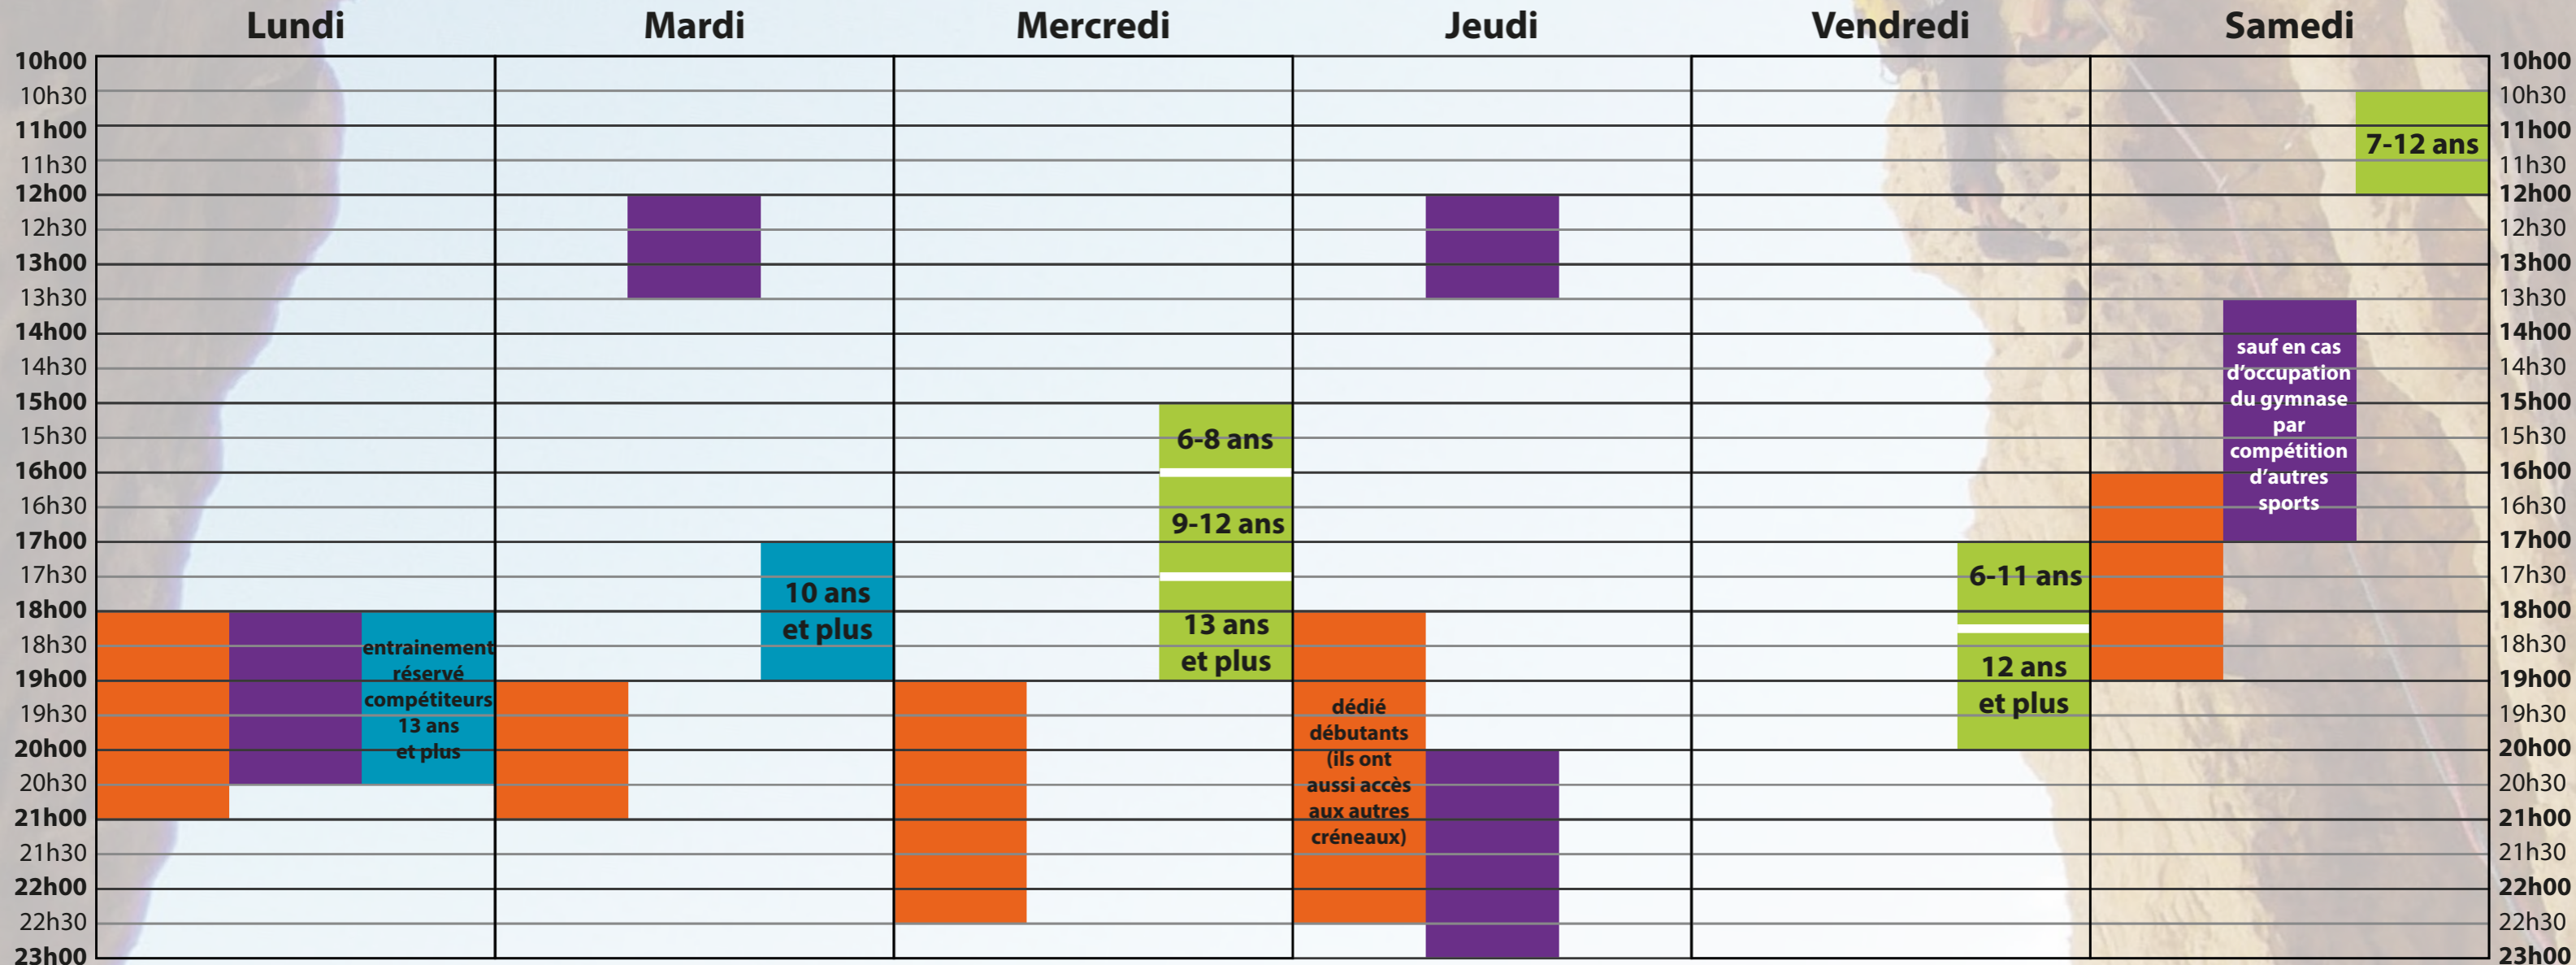

Depuis 50 ans, ça grimpe à Poitiers avec l'APEM!

Créneaux S.A.E. saison 2016-2017

Accès illimité à tous les créneaux pour les licenciés, aussi souvent qu'ils le souhaitent !!!

Adultes ■ gymnase de Bellejouanne ■ Jeunes (encadrés par des éducateurs sportifs)
■ gymnase de Migné-Auxances ■